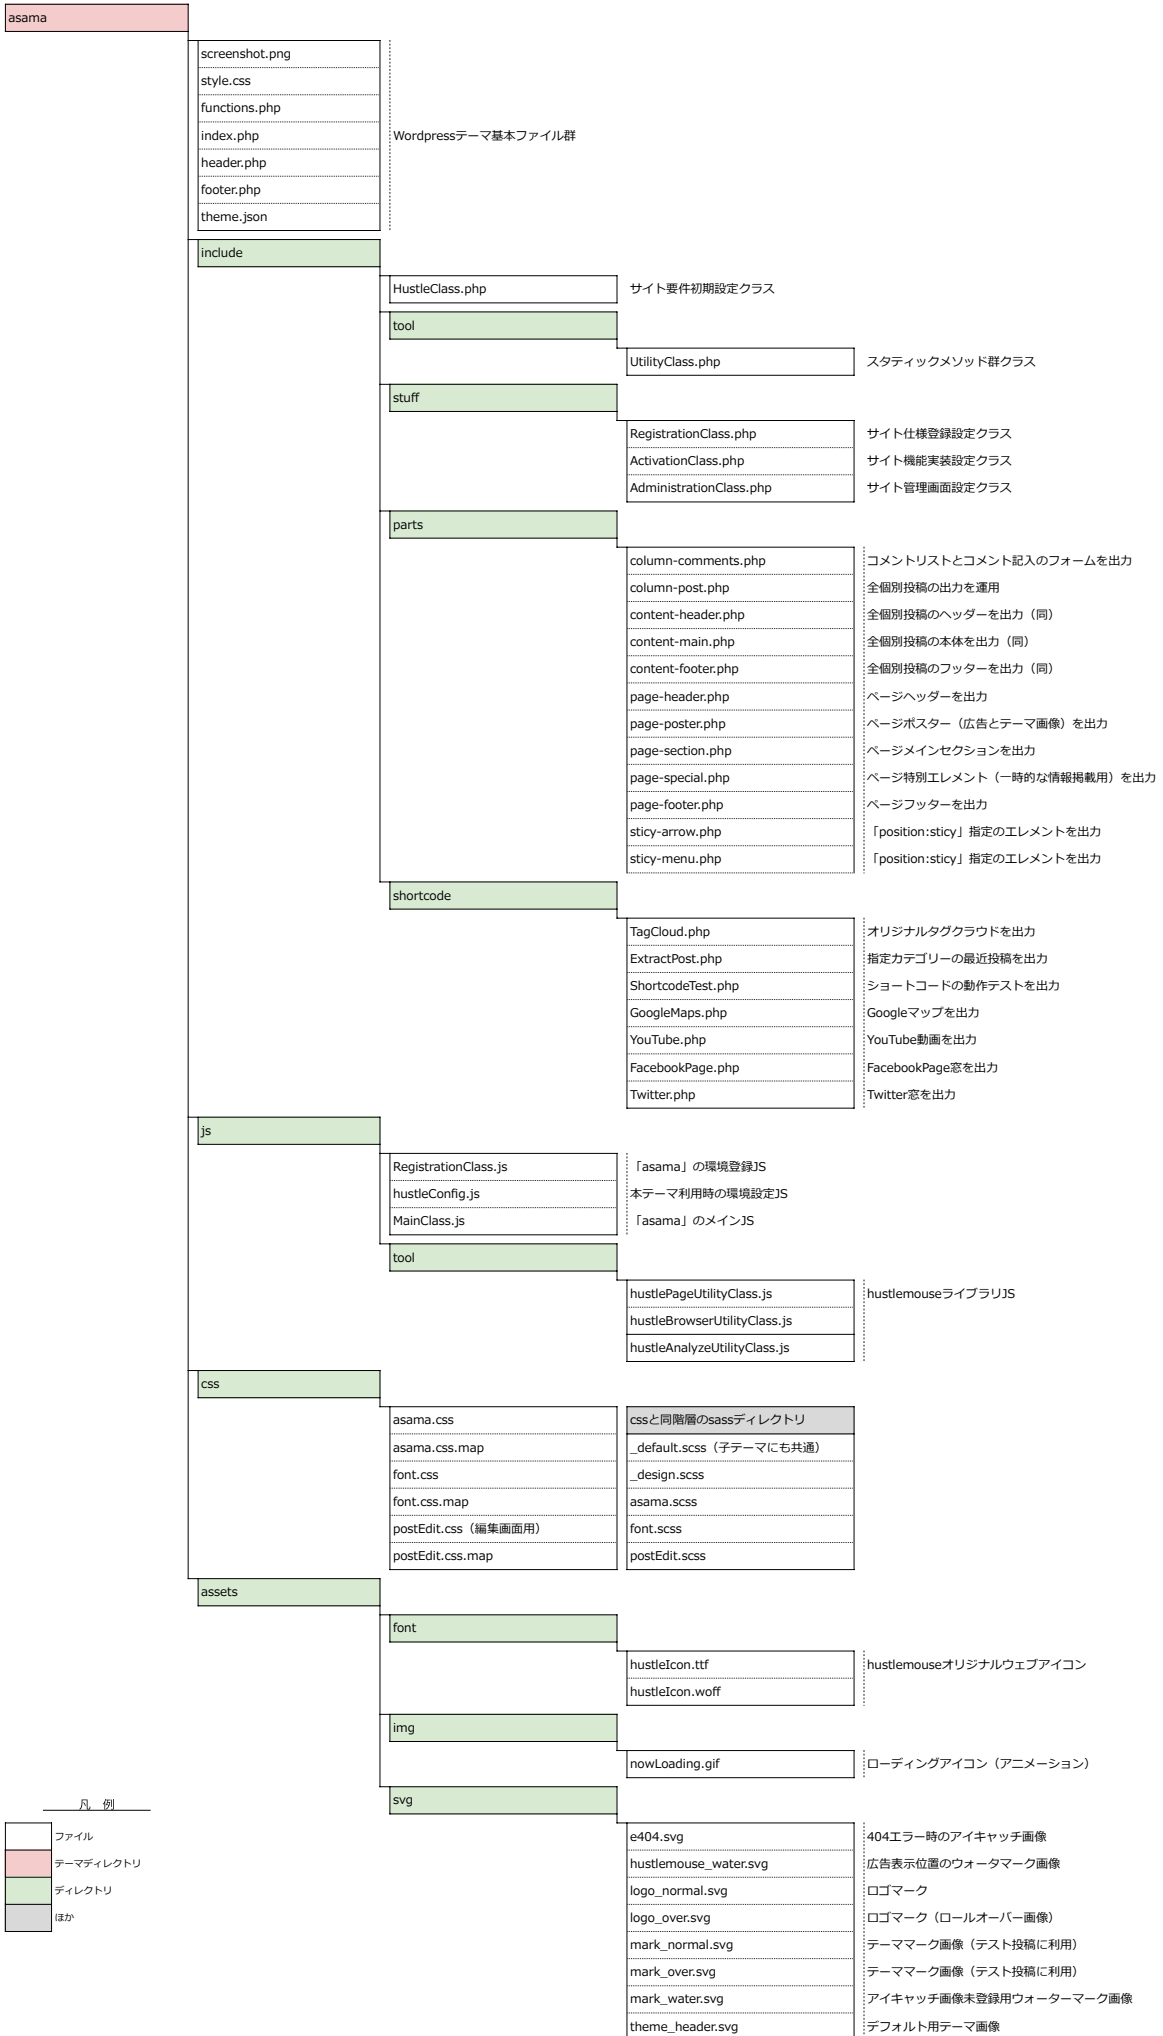

Organization Chart of files for 'asama' that is the theme for Wordpress

凡例

- ファイル
- テーマディレクトリ
- ディレクトリ
- ほか