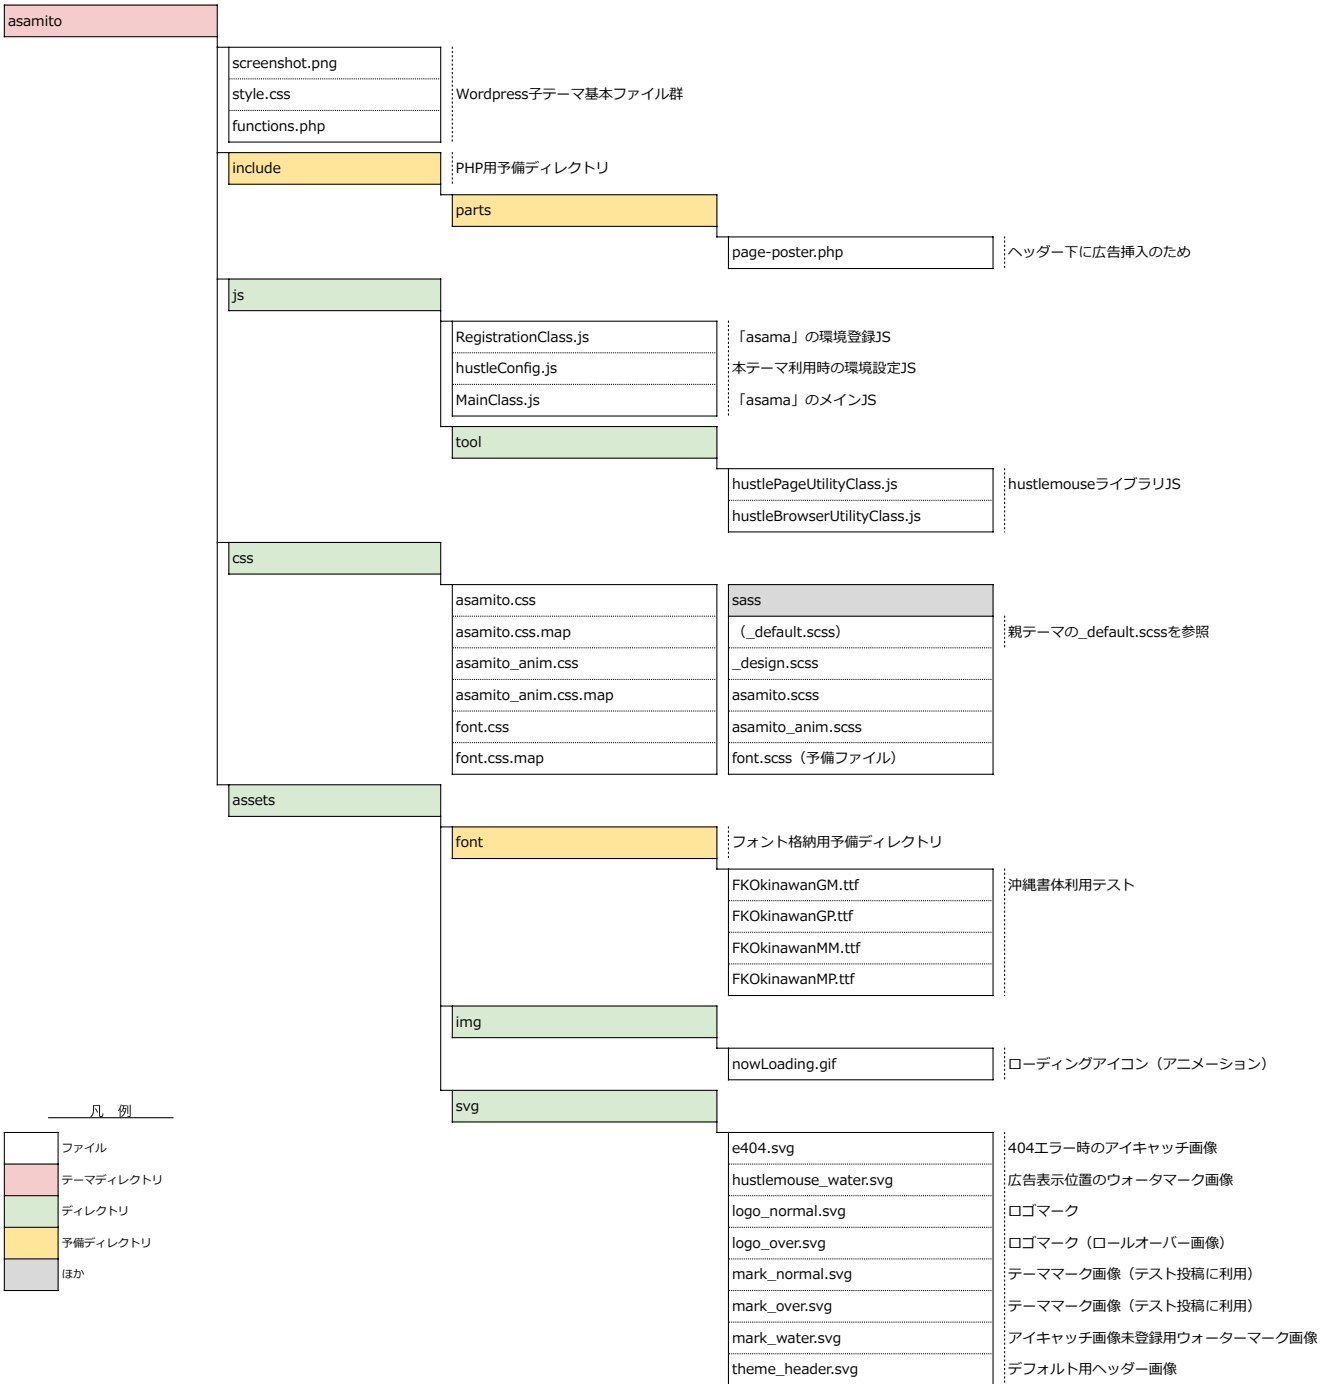

Organization Chart of files for 'asamito' that is a child theme for theme 'asama'

凡例

ファイル
テーマディレクトリ
ディレクトリ
予備ディレクトリ
ほか