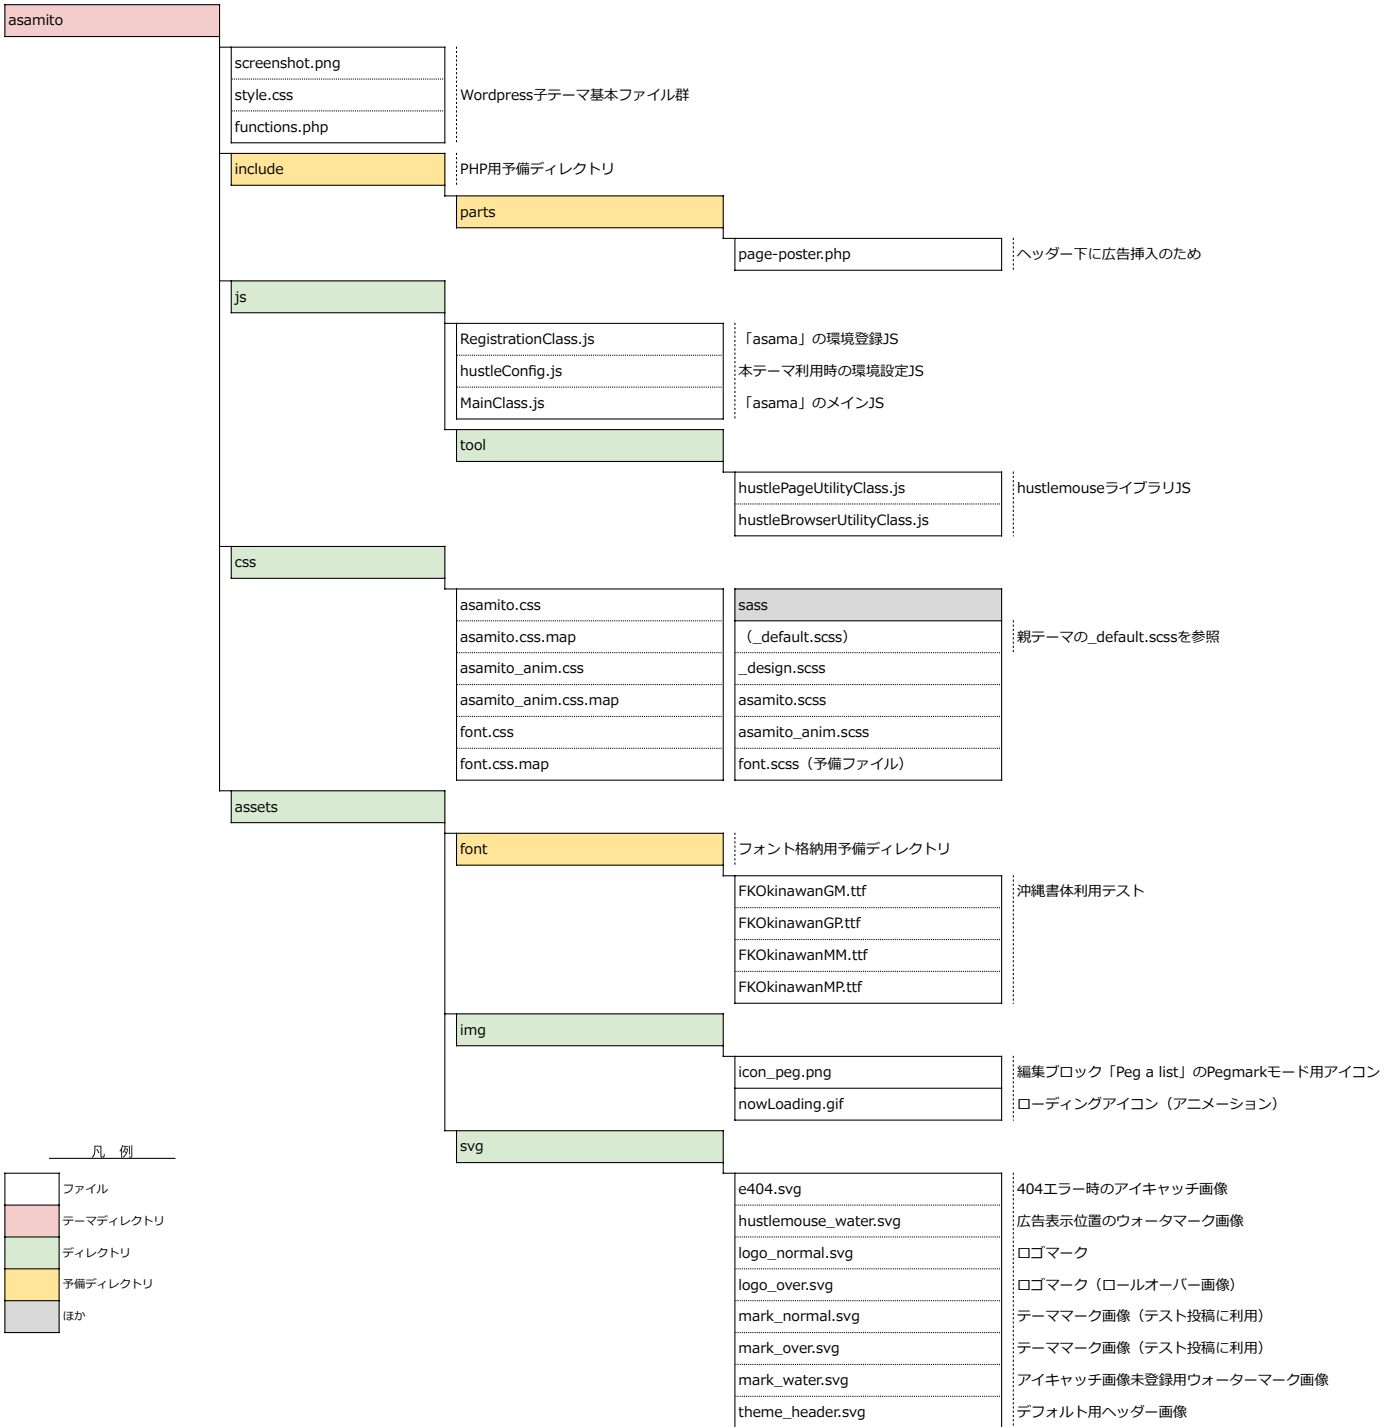

Organization Chart of files for 'asamito' that is a child theme for theme 'asama'

凡例

ファイル
テーマディレクトリ
ディレクトリ
予備ディレクトリ
ほか